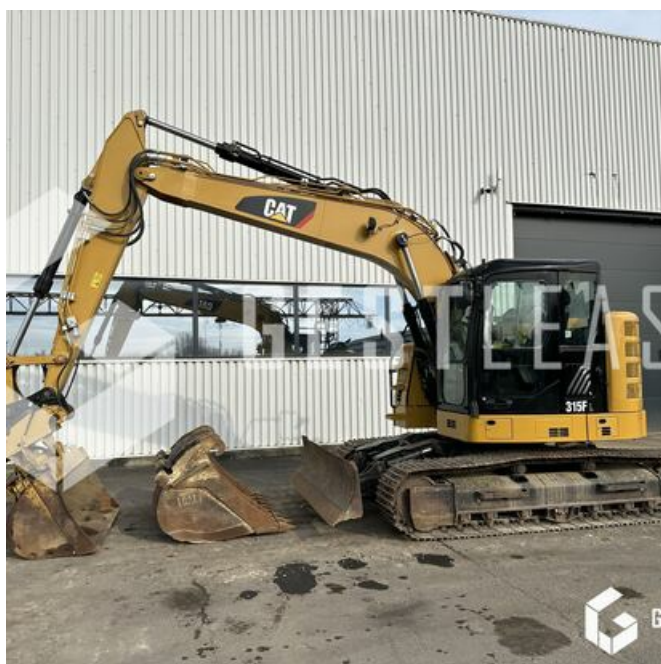

GESTLEASE
ING

www.gestlease.com

ACHAT - VENTE - LOCATION

17 Route d'Eschau - 67400 ILLKIRCH

03 90 29 84 78

commercial@gestlease.com

Freitag, 17. mai 2024, 01:55 uhr

CATERPILLAR 315 F LCR

109.000,00 € HT

Öffentliche Arbeit - Bagger - Kettenbagger

<https://www.gestlease.com/de/engines/220851-caterpillar-315-f-lcr-31b2d9b5-90ef-406d-930b-d8fa27d02e30>

Referenz :	220851
Marke :	CATERPILLAR
Modell :	315 F LCR
Jahr :	2019
Stunden :	2070
Gewicht :	15.5T
Informationen :	

CATERPILLAR 315 F LCR

Année : 03/2019

Heures : 2 070 heures

- Fleche monobloc
- Attache rapide hydraulique CW20S
- Ligne HP et MP
- Commande proportionnelle
- Lame
- Chenille ferraille
- Climatisation
- 3 Godets dont curage inclinable
- Entretien à jour
- Patron chauffeur

Disposant d'un parc matériel de plus de 100 000 m2 au Sud de Strasbourg et d'un atelier entièrement équipé, nous possédons plus de 350 références comprenant engins de chantier / manutention / matériel agricole / poids lourds / V.P. / V.U un stock renouvelé tous les mois.