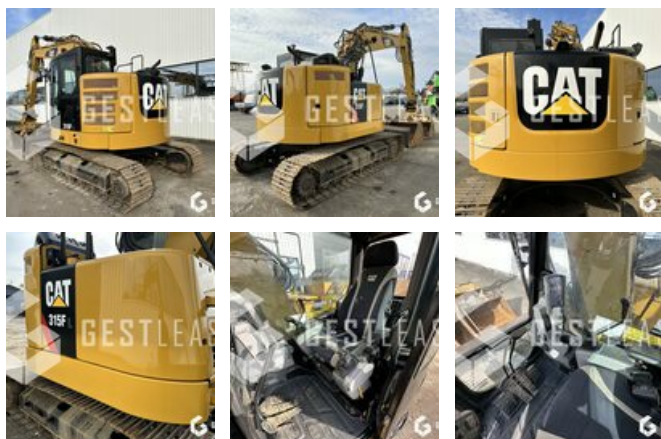

GESTLEASE
ING

www.gestlease.com

ACHAT - VENTE - LOCATION

17 Route d'Eschau - 67400 ILLKIRCH

03 90 29 84 78

commercial@gestlease.com

Freitag, 17. mai 2024, 01:55 uhr

CATERPILLAR 315 F LCR

109.000,00 € HT

Öffentliche Arbeit - Bagger - Kettenbagger

<https://www.gestlease.com/de/engines/220851-caterpillar-315-f-lcr-31b2d9b5-90ef-406d-930b-d8fa27d02e30>

Referenz :	220851
Marke :	CATERPILLAR
Modell :	315 F LCR
Jahr :	2019
Stunden :	2070
Gewicht :	15.5T
Informationen :	

CATERPILLAR 315 F LCR

Année : 03/2019

Heures : 2 070 heures

- Fleche monobloc
- Attache rapide hydraulique CW20S
- Ligne HP et MP
- Commande proportionnelle
- Lame
- Chenille ferraille
- Climatisation
- 3 Godets dont curage inclinable
- Entretien à jour
- Patron chauffeur

Prix de vente hors taxes.

Livraison possible en supplément du prix de vente.

Plus d'informations et photos sur notre site internet !

Prenez rendez-vous pour que nous puissions vous recevoir dans