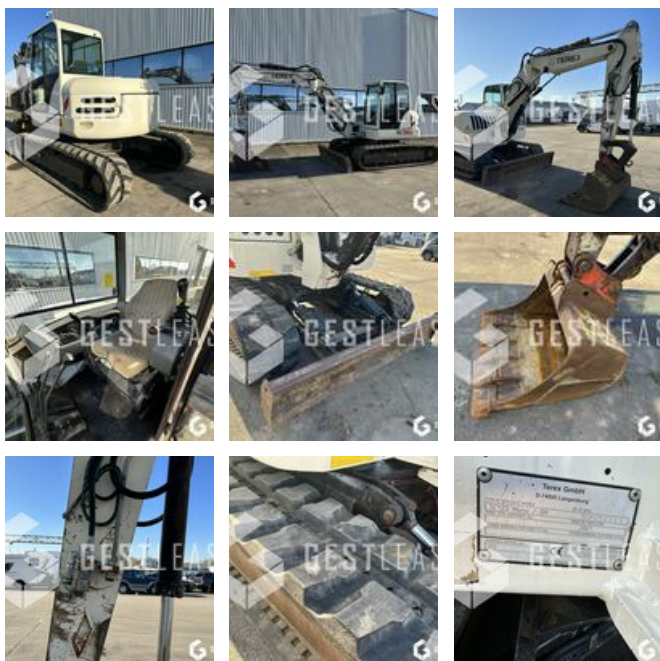

Referenz :	220789
Marke :	TEREX
Modell :	TC 125
Jahr :	2007
Stunden :	8437
Kettenverschleiß :	10%
Eimernummer :	1
Informationen :	

TEREX TC125
Année : 2007
Heures : 8 437 heures

- Volée variable
- Vendu avec 1 godet
- Deport de flèche
- Usures des chenilles 10%
- Ligne AUX
- Lame
- Machine très très propre

Prix de vente hors taxes.

Livraison possible en supplément du prix de vente.

Plus d'informations et photos sur notre site internet !

Prenez rendez-vous pour que nous puissions vous recevoir dans les meilleures conditions !

Notre société, spécialisée dans l'achat et la vente, vous propose