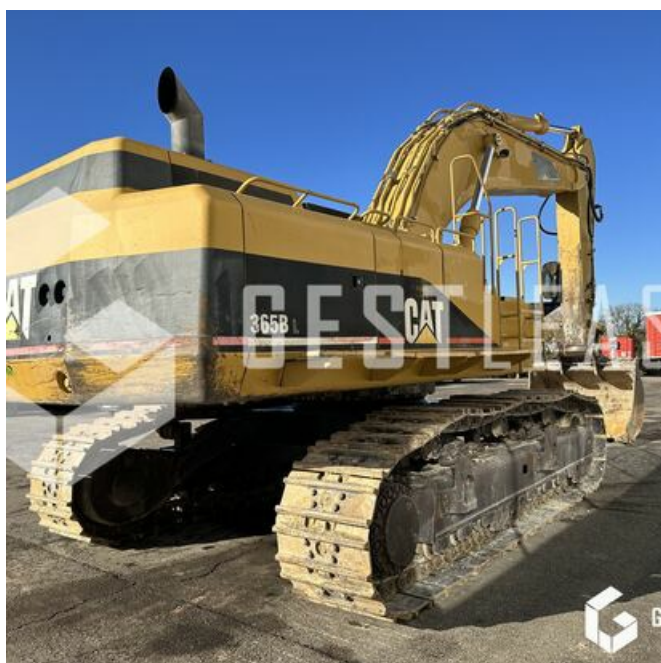

# CATERPILLAR 365B

## Öffentliche Arbeit - Bagger - Kettenbagger

<https://www.gestlease.com/de/engines/220733-caterpillar-365b-d5264ae0-062f-4f59-85b0-5e53d3e2c38e>

<b>Referenz :</b>	220733
<b>Marke :</b>	CATERPILLAR
<b>Modell :</b>	365B
<b>Jahr :</b>	2001
<b>Stunden :</b>	12453
<b>Gewicht :</b>	69.8 T
<b>Kettenverschleiß :</b>	40%
<b>Eimernummer :</b>	1
<b>Informationen :</b>	

Pelle sur chenille CATERPILLAR 365 B de 2001, avec 12 453 heures

Godet de terrassement

Lignes hydraulique haute pression simple effet

Train de chaine bon à 60% minimum

Guide chaine

Climatisation

Protection de cabine FOGS