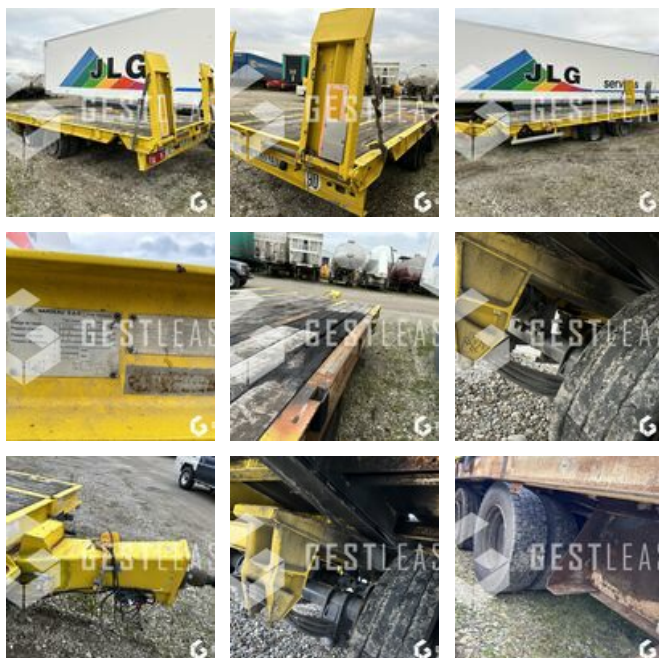

Referenz :	220728
Marke :	ADOC
Modell :	PLATEAU
P.M.E.C Datum :	05.08.2020
Körperarbeit :	PLATEAU
Achsen :	2
P.T.A.C :	19T
Abgestürzt? :	Ya
Absturzbeschreibung :	

**** Remorque endommagée ****

----- Procédure -----

TNR pour pièces

----- Circonstances sinistre -----

Départ d'incendie au niveau du freinage

----- Principaux éléments endommagés -----

- Système de freinage

- Pneumatiques

Prix de vente hors taxes.

Livraison possible en supplément du prix de vente.

Plus d'informations et photos sur notre site internet !

Prenez rendez-vous pour que nous puissions vous recevoir dans les meilleures conditions !