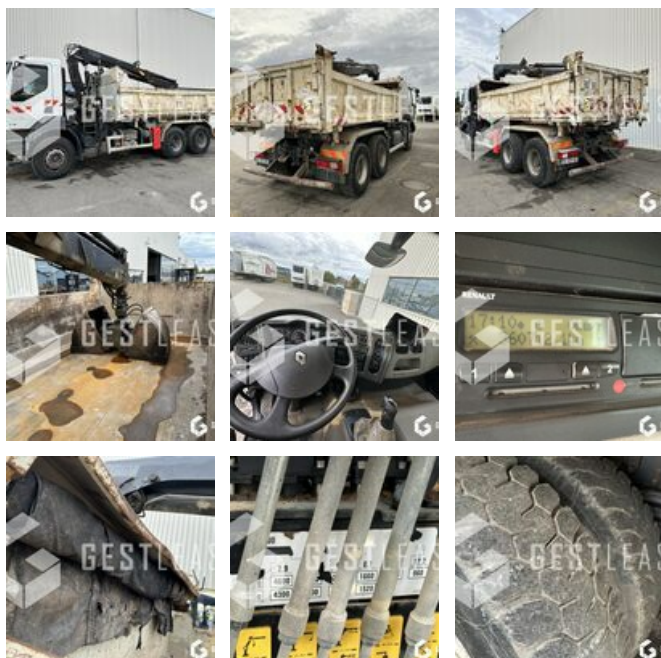

Referenz :	220724
Marke :	RENAULT
Modell :	KERAX 410
P.M.E.C Datum :	02.04.2008
Meterkilometer :	360712
Getriebetyp :	MECANIQUE
Macht :	410
Verschmutzungsstandard :	EURO 4
Körperarbeit :	BI-BENNE + GRUE
Felgenformel :	6X4
P.V :	15.06 T
P.T.A.C :	26 T
P.T.R.A :	40 T
Informationen :	

RENAULT KERAX 410

Année : 2008

Kilomètres : 360 712

Heures de grue : 13 633 heures

- Validité des mines jusqu'au 01/09/2023
- Benne preneuse
- Grue sans radio commande
- Commande de la grue en poste bas et poste haut
- HIAB 144 B-2 DUO avec rotor
- Remorquant 40 T
- Bâchage

Prix de vente hors taxes.

Livraison possible en supplément du prix de vente.