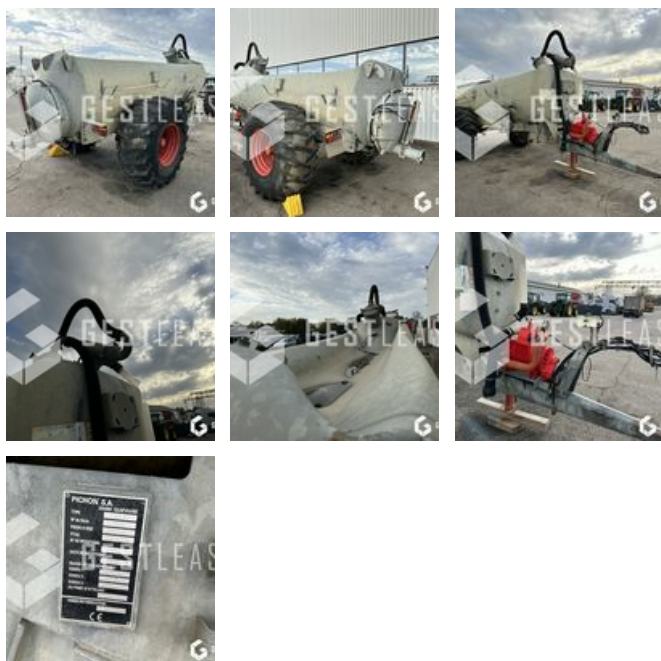

VERKAUFT

Agricol - Güllewagen

<https://www.gestlease.com/de/engines/220705-pichon-8000l>

Referenz :	220705
Marke :	PICHON
Modell :	8000L
Jahr :	1998
Abgestürzt? :	Ya
Absturzbeschreibung :	

**** Tonne a lisier accidenté ****

Disposant d'un parc matériel de plus de 100 000 m2 au Sud de Strasbourg et d'un atelier entièrement équipé, nous possédons

plus de 350 références comprenant engins de chantier /
manutention / matériel agricole / poids lourds / V.P. / V.U un stock
renouvelé tous les mois.