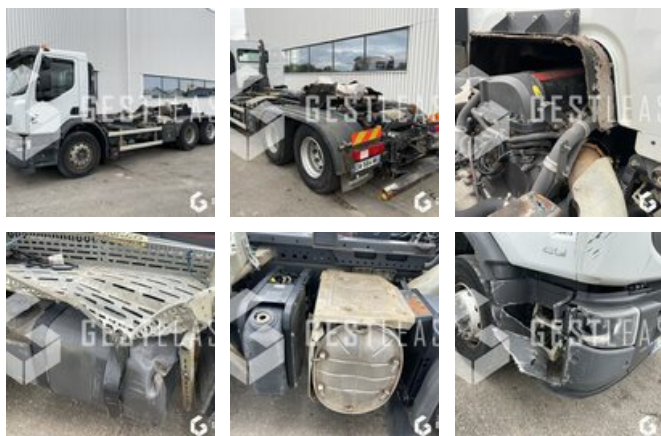

GESTLEASE
ING

www.gestlease.com

ACHAT - VENTE - LOCATION

17 Route d'Eschau - 67400 ILLKIRCH

03 90 29 84 78

commercial@gestlease.com

Dienstag, 21. mai 2024, 04:46 uhr

RENAULT PREMIUM 430

VERKAUFT

LKW - Träger

<https://www.gestlease.com/de/engines/220665-renault-premium-430-c3ee0128-d1d9-43cd-9133-ec1a4ef99444>

Referenz : 220665
Marke : RENAULT
Modell : PREMIUM 430
P.M.E.C Datum : 19.11.2013
Meterkilometer : 388202
Abgestürzt? : Ya
Absturzbeschreibung :

**** Porteur à réparer ****

Moteur HS

----- Procédure -----

RIV

----- Circonstances sinistre -----

Renversement

----- Principaux éléments endommagés -----

Moteur

Cabine

Prix de vente hors taxes.

Livraison possible en supplément du prix de vente.

Plus d'informations et photos sur notre site internet !

Prenez rendez-vous pour que nous puissions vous recevoir dans