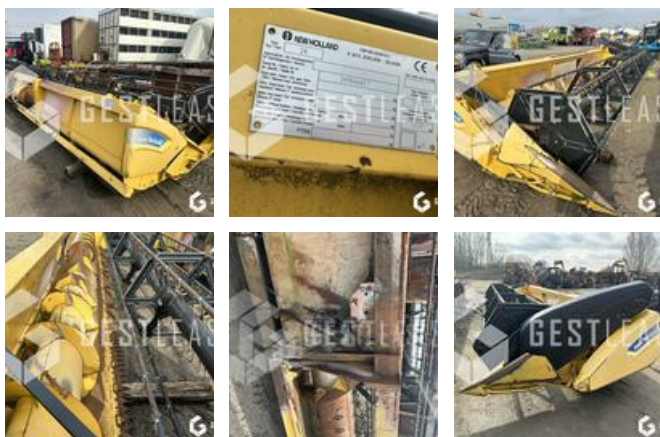

GESTLEASE
ING

www.gestlease.com

ACHAT - VENTE - LOCATION

17 Route d'Eschau - 67400 ILLKIRCH

03 90 29 84 78

commercial@gestlease.com

Donnerstag, 16. mai 2024, 14:29 uhr

NEW HOLLAND 24

7.500,00 € HT

Agricol - Anderer

<https://www.gestlease.com/de/engines/220654-new-holland-24>

Referenz : 220654
Marke : NEW HOLLAND
Modell : 24
Jahr : 2008
Typ : BARRE DE COUPE
Abgestürzt? : Ya
Absturzbeschreibung :

**** ! Matériel accidenté/Damaged équipement/Verunglücktes Material !****

Reference : 220654

Type : Barre de coupe

Marque / Modèle : NEW HOLLAND 24

Date de première mise en circulation Année : 2008

****! Matériel accidenté !****

- Circonstances sinistre : La moissonneuse attelée a brûlé

Matériel accidenté vendu en l'état, vente à professionnel ou pour l'exportation.

* !Attention, les véhicules ne peuvent faire l'objet d'aucune garantie, reprise, échange, remboursement ou réclamation à l'issue de la vente!*

* !Please note: vehicles cannot be covered by any guarantee, trade-in, exchange, refund or claim at the end of the sale.!*

Prix de vente hors taxes.

Livraison possible en supplément du prix de vente.

Plus d'informations et photos sur notre site internet !