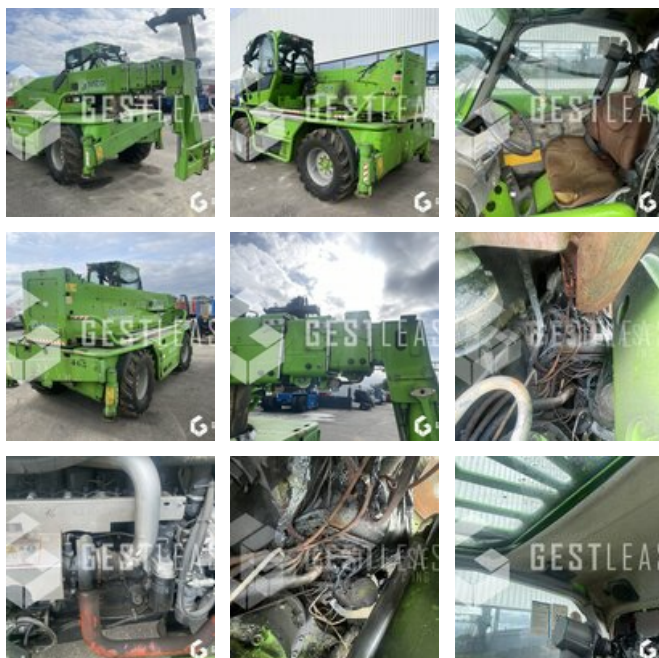

41.900,00 € HT

Handling beim Heben - Teleskopstapler

<https://www.gestlease.com/de/engines/220634-merlo-45-19-mcss-163721ac-0c9a-49ac-ab7d-1a25cea482d0>

Referenz :	220634
Marke :	MERLO
Modell :	45.19 MCSS
Jahr :	2010
Stunden :	3070
Hubhöhe :	3
Abgestürzt? :	Ya
Absturzbeschreibung :	

**** Chariot télescopique rotatif à réparer ****

Moteur ok

----- Circonstances sinistre -----

Inconnues

----- Principaux éléments endommagés -----

Faisceau

Prix de vente hors taxes.

Livraison possible en supplément du prix de vente.

basée sur une expertise rapide suivie d'un règlement immédiat.
Nous aurons ainsi le plaisir de vous accueillir dans nos nouveaux
locaux au 17 Route d'Eschau, 67400 ILLKIRCH-
GRAFFENSTADEN

Disposant d'un parc matériel de plus de 100 000 m² au Sud de
Strasbourg et d'un atelier entièrement équipé, nous possédons
plus de 350 références comprenant engins de chantier /
manutention / matériel agricole / poids lourds / V.P. / V.U un stock
renouvelé tous les mois.