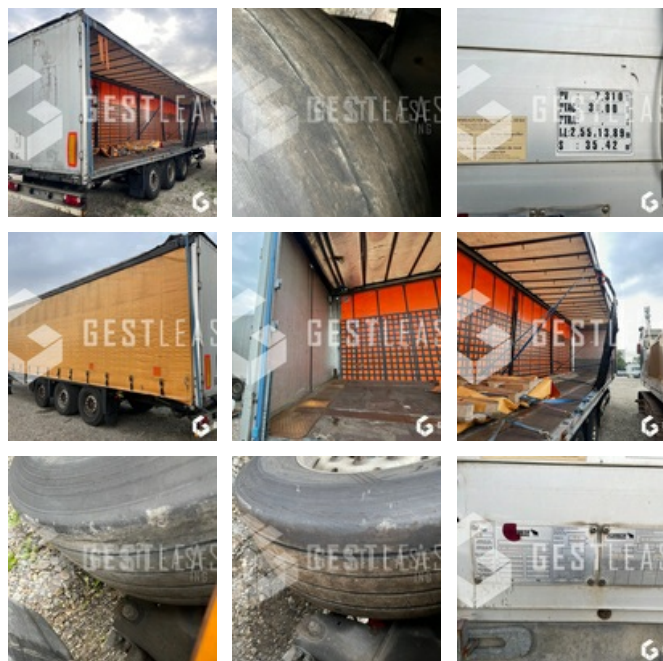

Referenz :	220575
Marke :	SCHMITZ
Modell :	SKOF27
P.M.E.C Datum :	02.04.2007
Körperarbeit :	TAUTLINER
Achsen :	3
P.V :	7.310 T
P.T.A.C :	38 T
Abgestürzt? :	Ya
Absturzbeschreibung :	

**** Semi remorque à réparer ****

----- Procédure -----

VEI avec suivi d'expert

----- Circonstances sinistre -----

Défaut d'arrimage de la marchandise

----- Principaux éléments endommagés -----

- Kit PLSC

- Face avant

Prix de vente hors taxes.