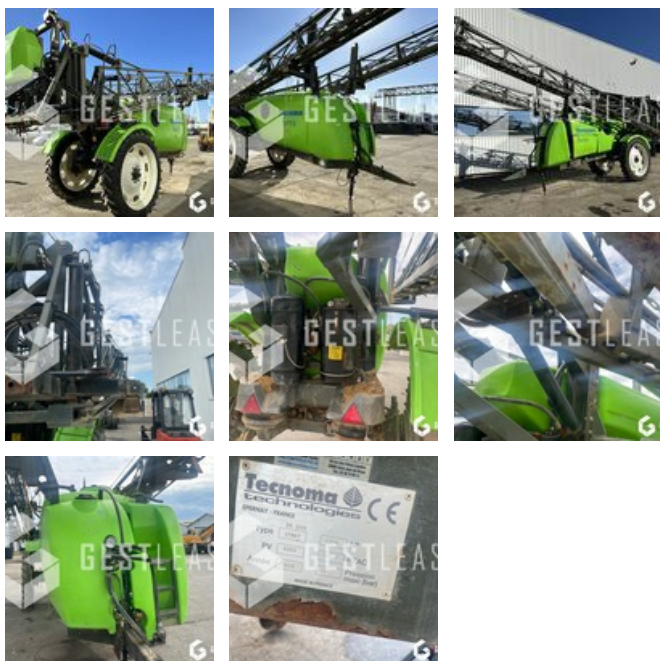

## TECNOMA FORTIS 4200

4.500,00 € HT

Agricol - Feldspritze

<https://www.gestlease.com/de/engines/220561-tecnoma-fortis-4200>

<b>Referenz :</b>	220561
<b>Marque :</b>	TECNOMA
<b>Modell :</b>	FORTIS 4200
<b>Jahr :</b>	2001
<b>Abgestürzt? :</b>	Ya
<b>Absturzbeschreibung :</b>	

Disposant d'un parc matériel de plus de 100 000 m2 au Sud de Strasbourg et d'un atelier entièrement équipé, nous possédons

plus de 350 références comprenant engins de chantier /  
manutention / matériel agricole / poids lourds / V.P. / V.U un stock  
renouvelé tous les mois.