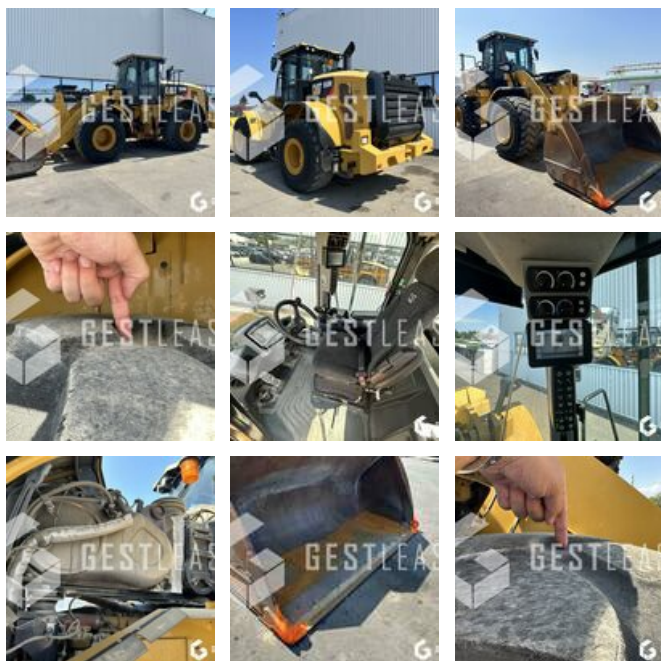

Referenz :	230430
Marke :	CATERPILLAR
Modell :	950M
Jahr :	2016
Stunden :	6411
Gewicht :	19,2 T
Informationen :	

CATERPILLAR 950M
Année : 2016
Heures : 6 411 heures
Kilometrages : 23 090

- Graissage centralisé
- Vendu avec 1 godet
- Pneumatique MICHELIN XHA 23,5R25
- Joystick
- Climatisation
- Radio
- Caméra
- Machine très très propre

Prix de vente hors taxes.

Livraison possible en supplément du prix de vente.

Plus d'informations et photos sur notre site internet !

Prenez rendez-vous pour que nous puissions vous recevoir dans les meilleures conditions !