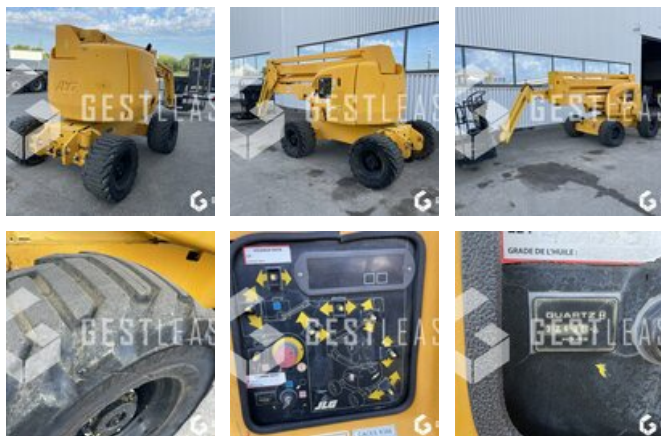

19.900,00 € HT

Handling beim Heben - Self Propelled Aerial Platform - Telescopic Articulated Platform

<https://www.gestlease.com/de/engines/220361-jlg-450aj-f15133cd-4732-4ff1-8da1-ac7584aa7b8f>

Referenz :	220361
Marke :	JLG
Modell :	450AJ
Jahr :	2008
Stunden :	3763
Arbeitshöhe :	15.7
Informationen :	

Nacelle automotrice JLG 450 AJ de 2008 avec 3 763 heures

Hauteur maximum :15,70 m

Portée : 7,47 m

Prix de vente hors taxes.

Livraison possible en supplément du prix de vente.

Plus d'informations et photos sur notre site internet !

Disposant d'un parc matériel de plus de 100 000 m2 au Sud de Strasbourg et d'un atelier entièrement équipé, nous possédons plus de 350 références comprenant engins de chantier /

manutention / matériel agricole / poids lourds / V.P. / V.U un stock renouvelé tous les mois.