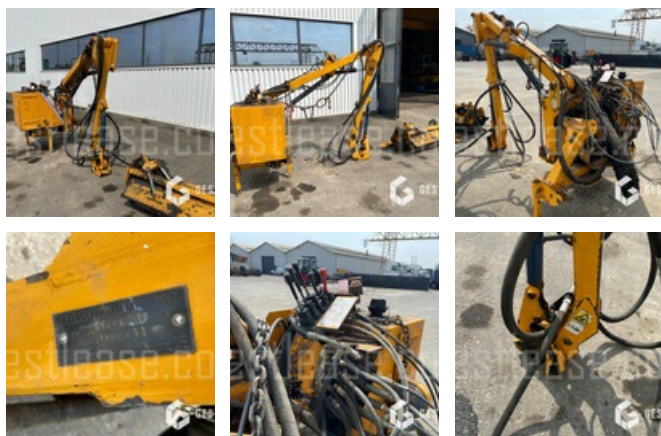

## BOMFORD TURNER T498

**4.500,00 € NET**

Agricol - Brecher / Shredder - Aktenvernichter

<https://www.gestlease.com/de/engines/220236-bomfokd-turner-t498>

<b>Referenz :</b>	220236
<b>Marke :</b>	BOMFORD TURNER
<b>Modell :</b>	T498
<b>Abgestürzt? :</b>	Ya
<b>Absturzbeschreibung :</b>	

\*\*\*\* Epareuse accidentée \*\*\*\*

----- Procédure -----

V.E.I réparable non VGE

----- Circonstances sinistre -----

Choc contre corps fixe

----- Principaux éléments endommagés -----

- Attelage entre le bras et le broyeur

## GRAFFENSTADEN

Disposant d'un parc matériel de plus de 100 000 m<sup>2</sup> au Sud de Strasbourg et d'un atelier entièrement équipé, nous possédons plus de 350 références comprenant engins de chantier / manutention / matériel agricole / poids lourds / V.P. / V.U un stock renouvelé tous les mois.