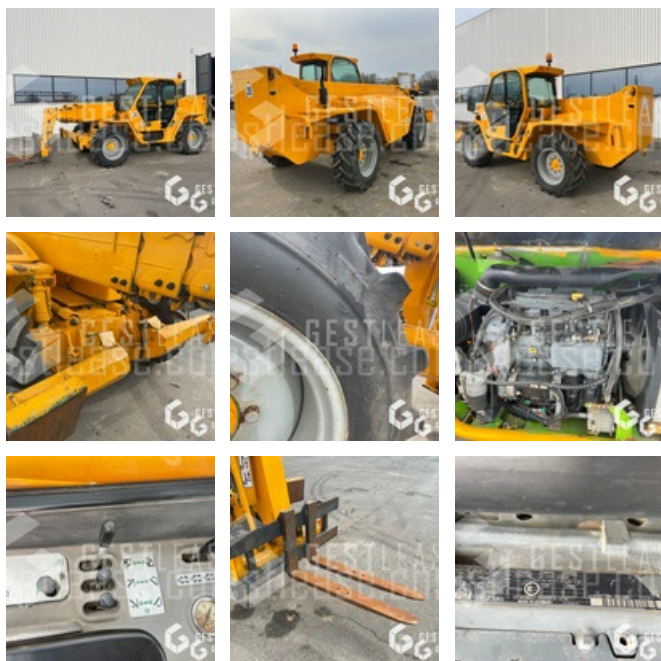

Referenz :	220159
Marke :	MERLO
Modell :	P40.17
Jahr :	2007
Stunden :	6842
Gewicht :	10.35 T
Motorleistung :	55 kW
Übertragungstyp :	HYDROSTATIQUE
Tragfähigkeit :	4 T
Hubhöhe :	16.70 M
Umfang :	12.50 M
Masttyp :	TRIPLEX
Neigungskorrektur :	OUI
Informationen :	

Chariot télescopique MERLO P40.17 de 2007 avec 6 842 heures

Hauteur de levage 16,7 m

Capacité de levage 4 T

Portée 12,50 m

Stabilisateur

Fourches

Correcteur de devers

Attache rapide hydraulique

Translation latérale hydraulique

Prise auxiliaire

Moteur DEUTZ

Pneus bon a 85%

Prix de vente hors taxes.

Livraison possible en supplément du prix de vente.