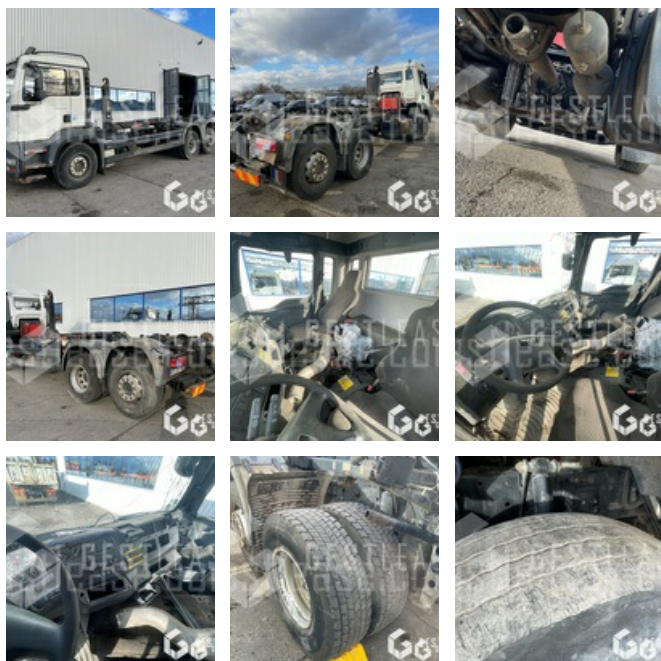

Referenz :	210728
Marke :	MAN
Modell :	TGA 26.360
P.M.E.C Datum :	31.10.2007
Meterkilometer :	247652
Getriebetyp :	automatique
Macht :	360
Felgenformel :	6X2
P.V :	13.700
P.T.A.C :	26T
P.T.R.A :	40T
Abgestürzt? :	Ya
Absturzbeschreibung :	

**** Camion accidenté ****

Ne démarre pas

----- Procédure -----

V.E.I. avec suivi d'expert

----- Circonstances sinistre -----

Choc avant

----- Principaux éléments endommagés -----

- Cabine

- Châssis

Prix de vente hors taxes.

Livraison possible en supplément du prix de vente.

Plus d'informations et photos sur notre site internet !

Prenez rendez-vous pour que nous puissions vous recevoir dans