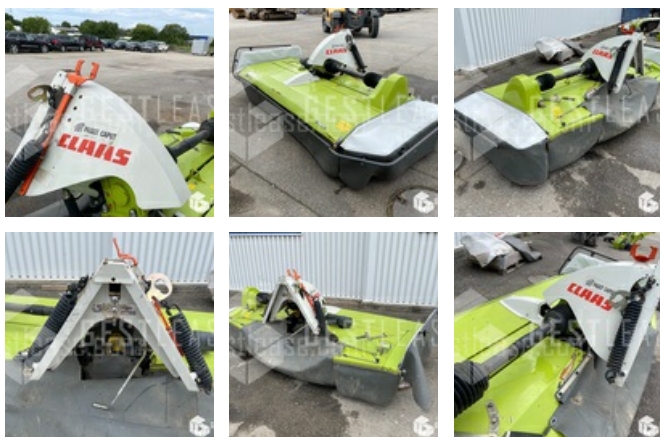

GESTLEASE
ING

www.gestlease.com

ACHAT - VENTE - LOCATION

17 Route d'Eschau - 67400 ILLKIRCH

03 90 29 84 78

commercial@gestlease.com

Montag, 20. mai 2024, 20:00 uhr

CLAAS CORTO 3200F

VERKAUFT

Agricol - Heuernte - Mäher

<https://www.gestlease.com/de/engines/210396-claas-corto-3200f-39971af4-ba0e-47e7-a5ea-a2514ffb139c>

Referenz :	210396
Marque :	CLAAS
Modell :	CORTO 3200F
Jahr :	2017
Typ :	FRONTALE
Schnittbreite :	3.2M
Abgestürzt? :	Ya
Absturzbeschreibung :	

**** Faucheuse accidentée ****

----- Procédure -----

V.E.I avec suivi d'expert

----- Circonstances sinistre -----

Choc contre corps fixe

----- Principaux éléments endommagés -----

- Support supérieur

- Support inférieur

Prix de vente hors taxes.

Livraison possible en supplément du prix de vente.

Plus d'informations et photos sur notre site internet !

Prenez rendez-vous pour que nous puissions vous recevoir dans les meilleures conditions !

Notre société, spécialisée dans l'achat et la vente, vous propose également la reprise de tous type de matériels professionnels