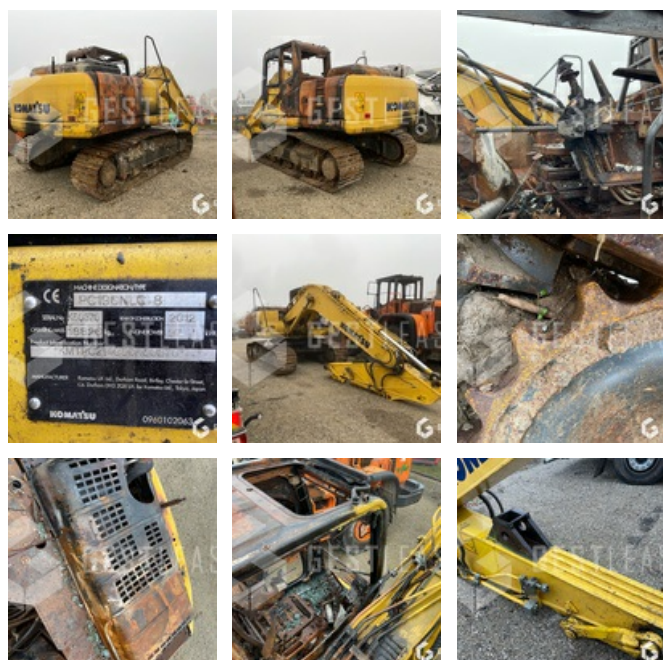

GESTLEASE
ING

www.gestlease.com

ACHAT - VENTE - LOCATION

17 Route d'Eschau - 67400 ILLKIRCH

03 90 29 84 78

commercial@gestlease.com

Dienstag, 21. mai 2024, 04:37 uhr

KOMATSU PC 190

VERKAUFT

Öffentliche Arbeit - Bagger - Kettenbagger

<https://www.gestlease.com/de/engines/200199-komatsu-pc-190-f0beaeab-df5c-4f43-806d-eea839f55d59>

Referenz :	200199
Marke :	KOMATSU
Modell :	PC 190
Jahr :	2012
Gewicht :	18T
Abgestürzt? :	Ya
Absturzbeschreibung :	

PRIX DE VENTE NET PAS DE TVA