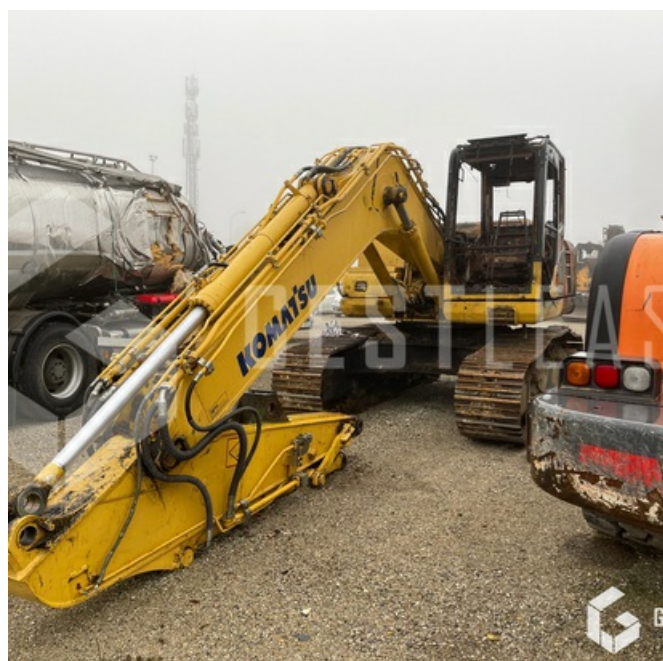

# KOMATSU PC 190

## Öffentliche Arbeit - Bagger - Kettenbagger

<https://www.gestlease.com/de/engines/200199-komatsu-pc-190-f0beaeab-df5c-4f43-806d-eea839f55d59>

<b>Referenz :</b>	200199
<b>Marke :</b>	KOMATSU
<b>Modell :</b>	PC 190
<b>Jahr :</b>	2012
<b>Gewicht :</b>	18T
<b>Abgestürzt? :</b>	Ya
<b>Absturzbeschreibung :</b>	