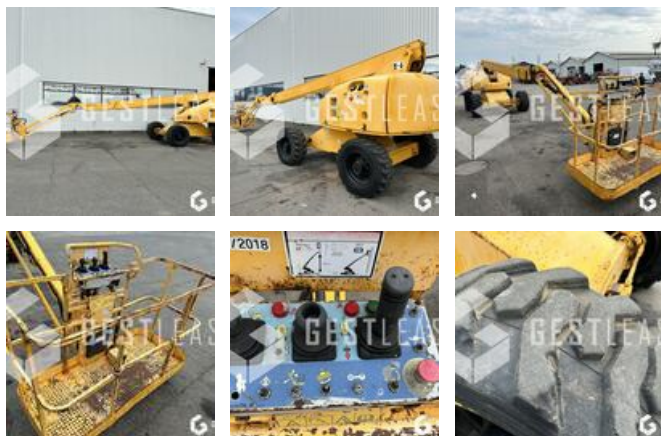

GESTLEASE
ING

www.gestlease.com

ACHAT - VENTE - LOCATION

17 Route d'Eschau - 67400 ILLKIRCH

03 90 29 84 78

commercial@gestlease.com

Dienstag, 21. mai 2024, 06:43 uhr

HAULOTTE H23TPX

VERKAUFT

Handling beim Heben - Self Propelled Aerial Platform - Telescopic Articulated Platform

<https://www.gestlease.com/de/engines/123-haulotte-h23tpx>

Referenz :	1861
Marke :	HAULOTTE
Modell :	H23TPX
Jahr :	2006
Stunden :	3384
Gewicht :	13.1 T
Energie :	DIESEL
Arbeitshöhe :	23 M
Ausgleichen :	19 M
Korbladekapazität :	230 KG
Informationen :	

HAULOTTE H23TPX

Année : 2006

Heures : 3 384

- Hauteur de travail 23m
- Deport 19m
- 4 Roues motrices
- Capacité de charge 230kg
- Rotation panier 180°

Prix de vente hors taxes.

Livraison possible en supplément du prix de vente.

Plus d'informations et photos sur notre site internet !

Prenez rendez-vous pour que nous puissions vous recevoir dans les meilleures conditions !

Notre société, spécialisée dans l'achat et la vente, vous propose