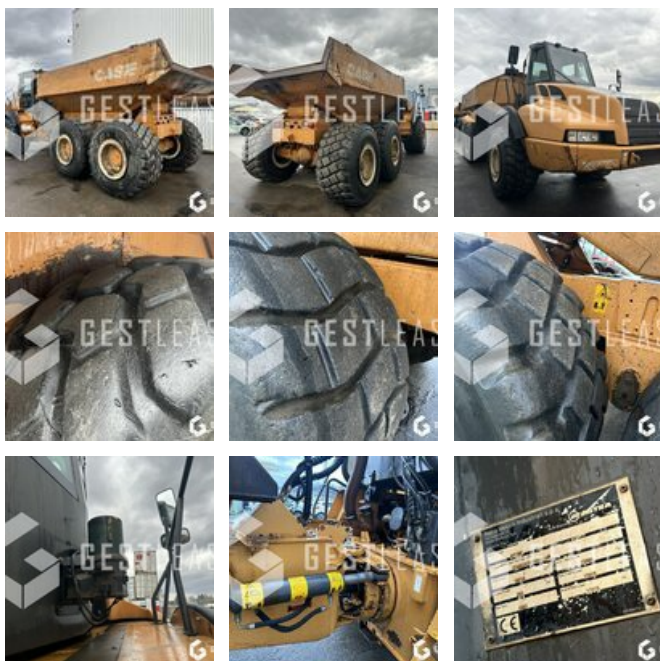

Referenz :	116
Marke :	CASE
Modell :	ASTRA ADT30C
Jahr :	2007
Stunden :	7361
Gewicht :	22T

Informationen :

Reference : 116

Type : Tombereau articulé

Marque / Modèle : CASE ADT30C

Année : 2007

Heures : 7 361 heures

Kilometrage : 31 690 km

- Pneumatique 750/65R25
- Pré-disposition rechauffeur de benne
- Graissage centralisé

Prix de vente hors taxes.

Livraison possible en supplément du prix de vente.

Plus d'informations et photos sur notre site internet !

Prenez rendez-vous pour que nous puissions vous recevoir dans les meilleures conditions !

Notre société, spécialisée dans l'achat et la vente, vous propose également la reprise de tous type de matériels professionnels basée sur une expertise rapide suivie d'un règlement immédiat. Nous aurons ainsi le plaisir de vous accueillir dans nos nouveaux locaux au 17 Route d'Eschau, 67400 ILLKIRCH-